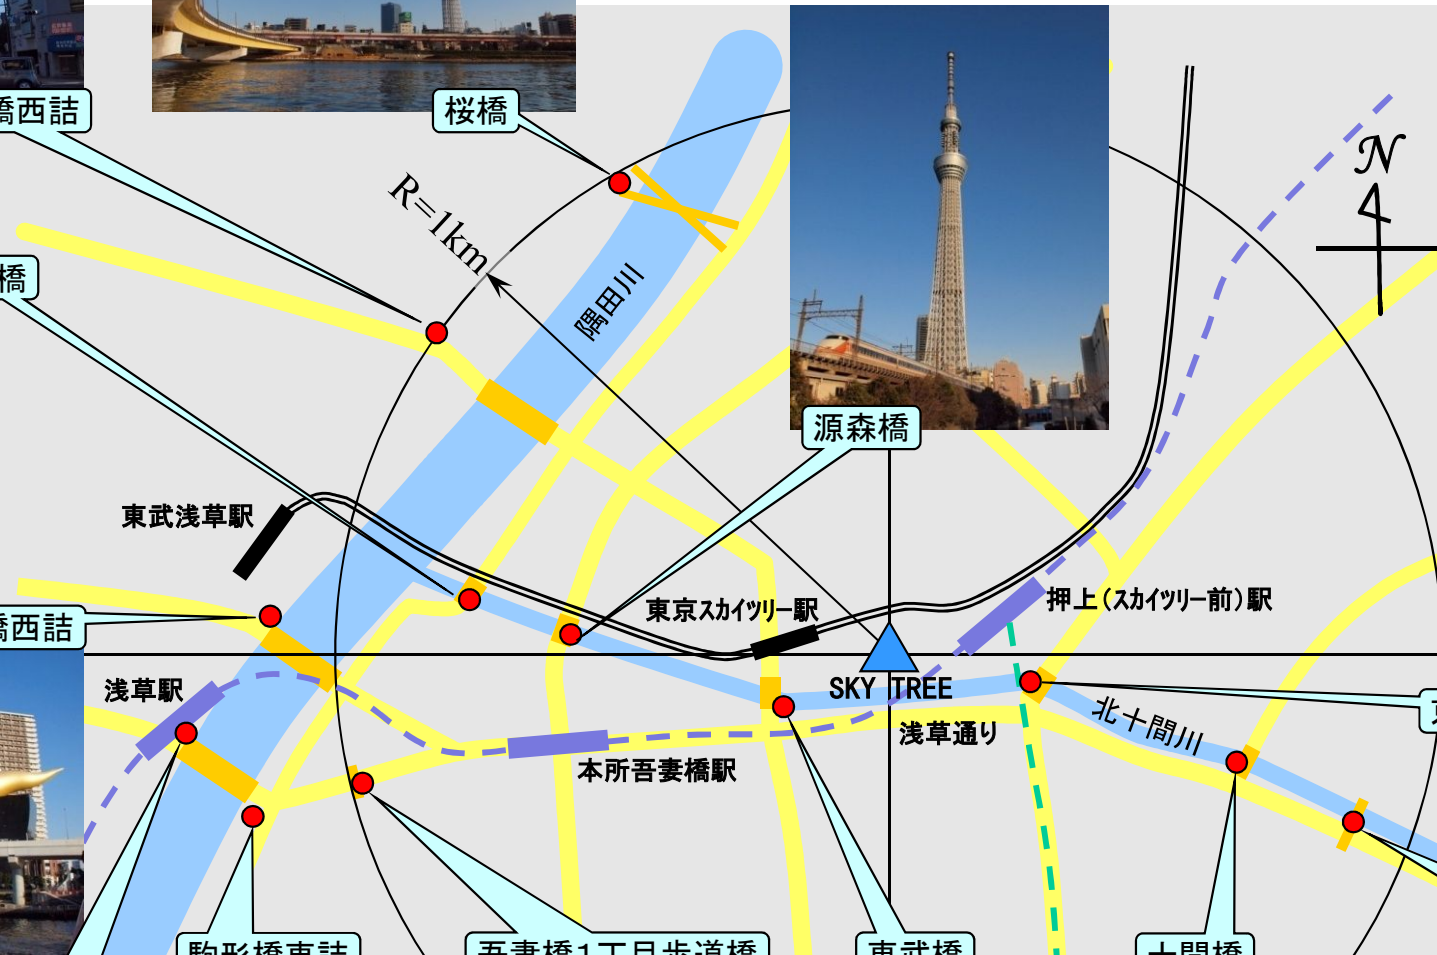

# 東京スカイツリー撮影MAP (昼景版)

Photo & Map By "Finder" of **FotoPus**

言問橋西詰

桜橋

枕橋

源森橋

Legend for the map:

- 東武スカイツリーライン (Toei Skytree Line)
- 都営浅草線 (Toei Asakusa Line)
- 東京外環半蔵門線 (Tokyo Outer Ring Hansai-kan Line)

吾妻橋西詰

浅草駅

東京スカイツリー駅

押上(スカイツリー前)駅

京成橋

駒形橋西詰

駒形橋東詰

吾妻橋1丁目歩道橋

東武橋

十間橋

文花1丁目歩道橋

駒形橋西詰

駒形橋東詰

吾妻橋1丁目歩道橋

東武橋

十間橋

文花1丁目歩道橋

源森橋

京成橋