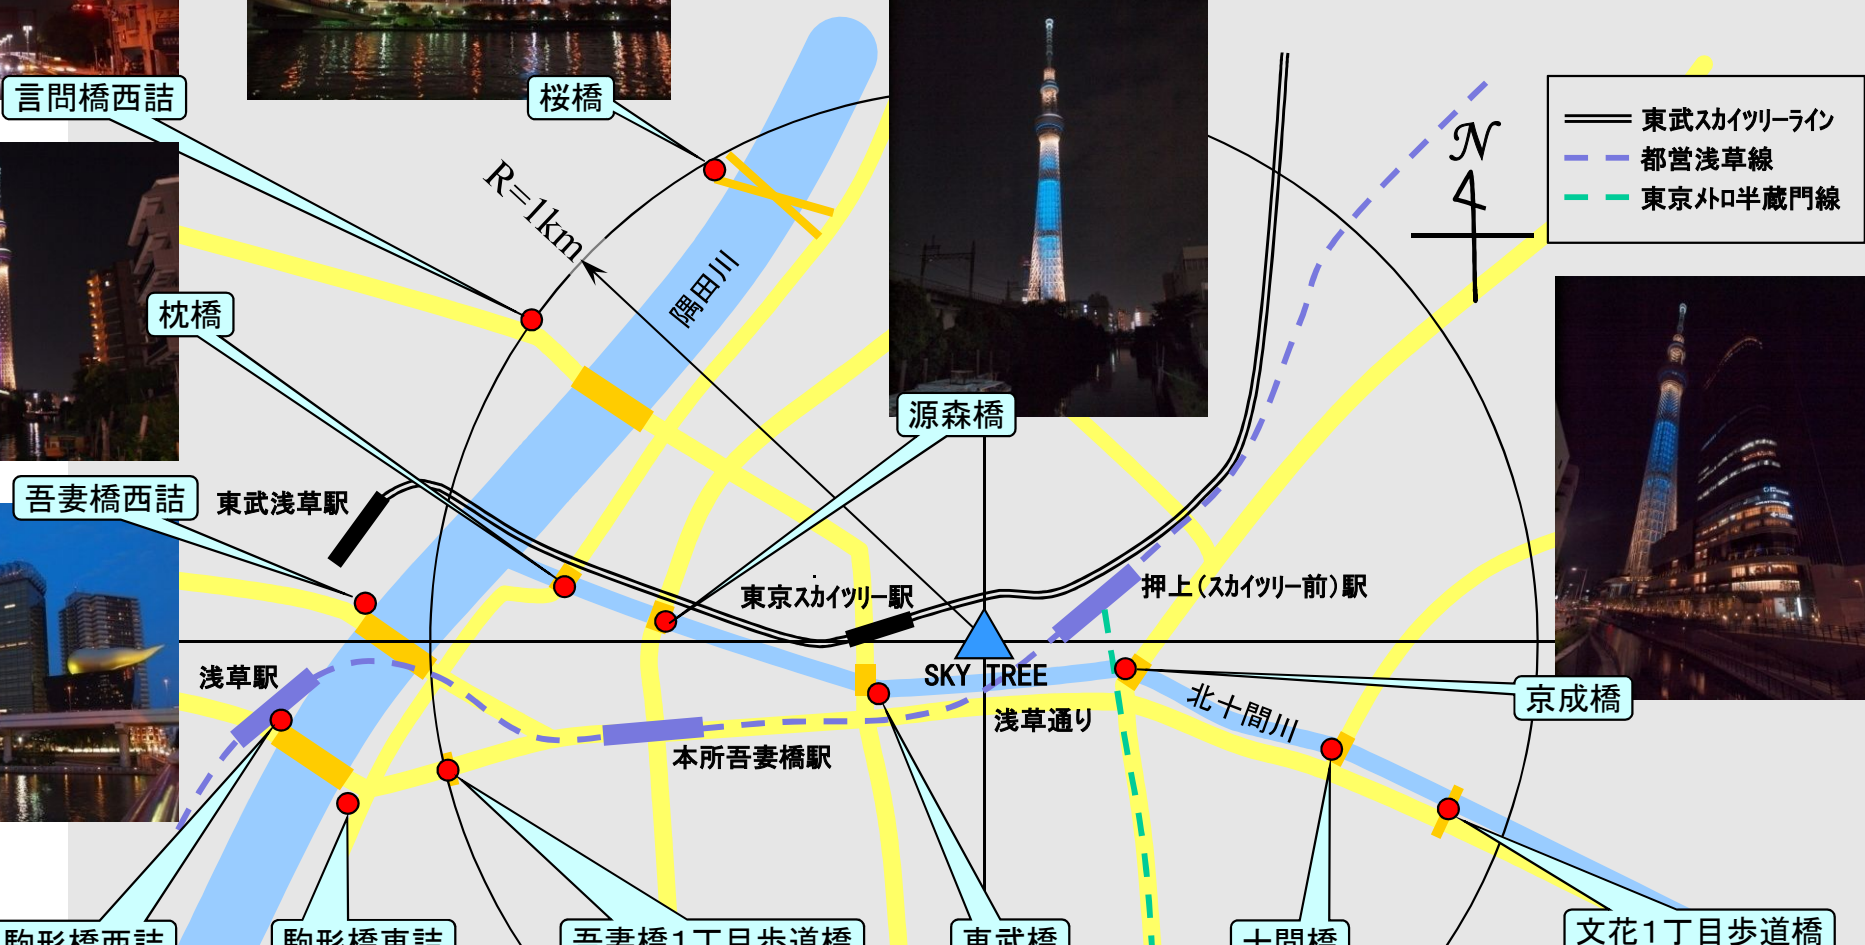

# 東京スカイツリー撮影MAP (昼景版)

Photo & Map By "Finder" of **FotoPus**

言問橋西詰

桜橋

枕橋

源森橋

Legend for the map:

- 東武スカイツリーライン (Toei Skytree Line)
- 都営浅草線 (Toei Asakusa Line)
- 東京外環半蔵門線 (Tokyo Outer Ring Hansai-kan Line)

吾妻橋西詰

浅草駅

東京スカイツリー駅

押上(スカイツリー前)駅

京成橋

駒形橋西詰

駒形橋東詰

吾妻橋1丁目歩道橋

# 東京スカイツリー撮影MAP (夜景版)

Photo & Map By "Finder" of **FotoPus**

言問橋西詰

桜橋

枕橋

吾妻橋西詰

東武浅草駅

浅草駅

駒形橋西詰

駒形橋東詰

吾妻橋1丁目歩道橋

東武橋

十間橋

文花1丁目歩道橋

源森橋

京成橋